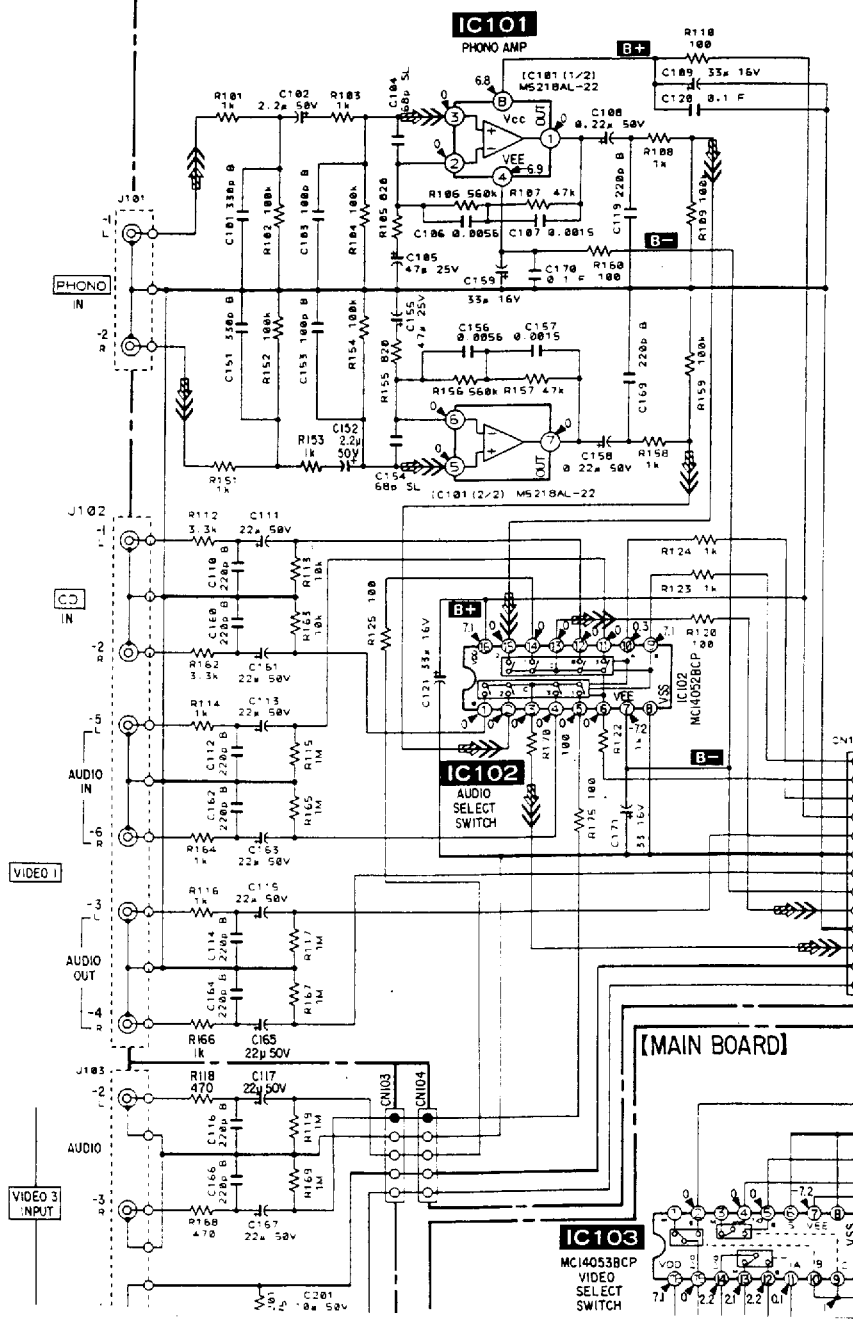

Modelo TA-A67 / D609

Chasis *

Circuito Placa frontal

MARCA

SONY

Página 3 de 4

Documento recibido a través del sistema de comunicaciones de la ASOCIACIÓN PROFESIONAL INDUSTRIAL DE TÉCNICOS EN ELECTRONICA

[PIN JACK BOARD]

[GEQ BOARD]

[MAIN BOARD]

IC103
MC14053BCP
VIDEO
SELECT
SWITCH

IC302
BUFFER

IC301
SURROUND
SWITCH

IC502
ELECTRONIC
VOLUME

IC551
GEQ

APITE
Barcelona SPAIN