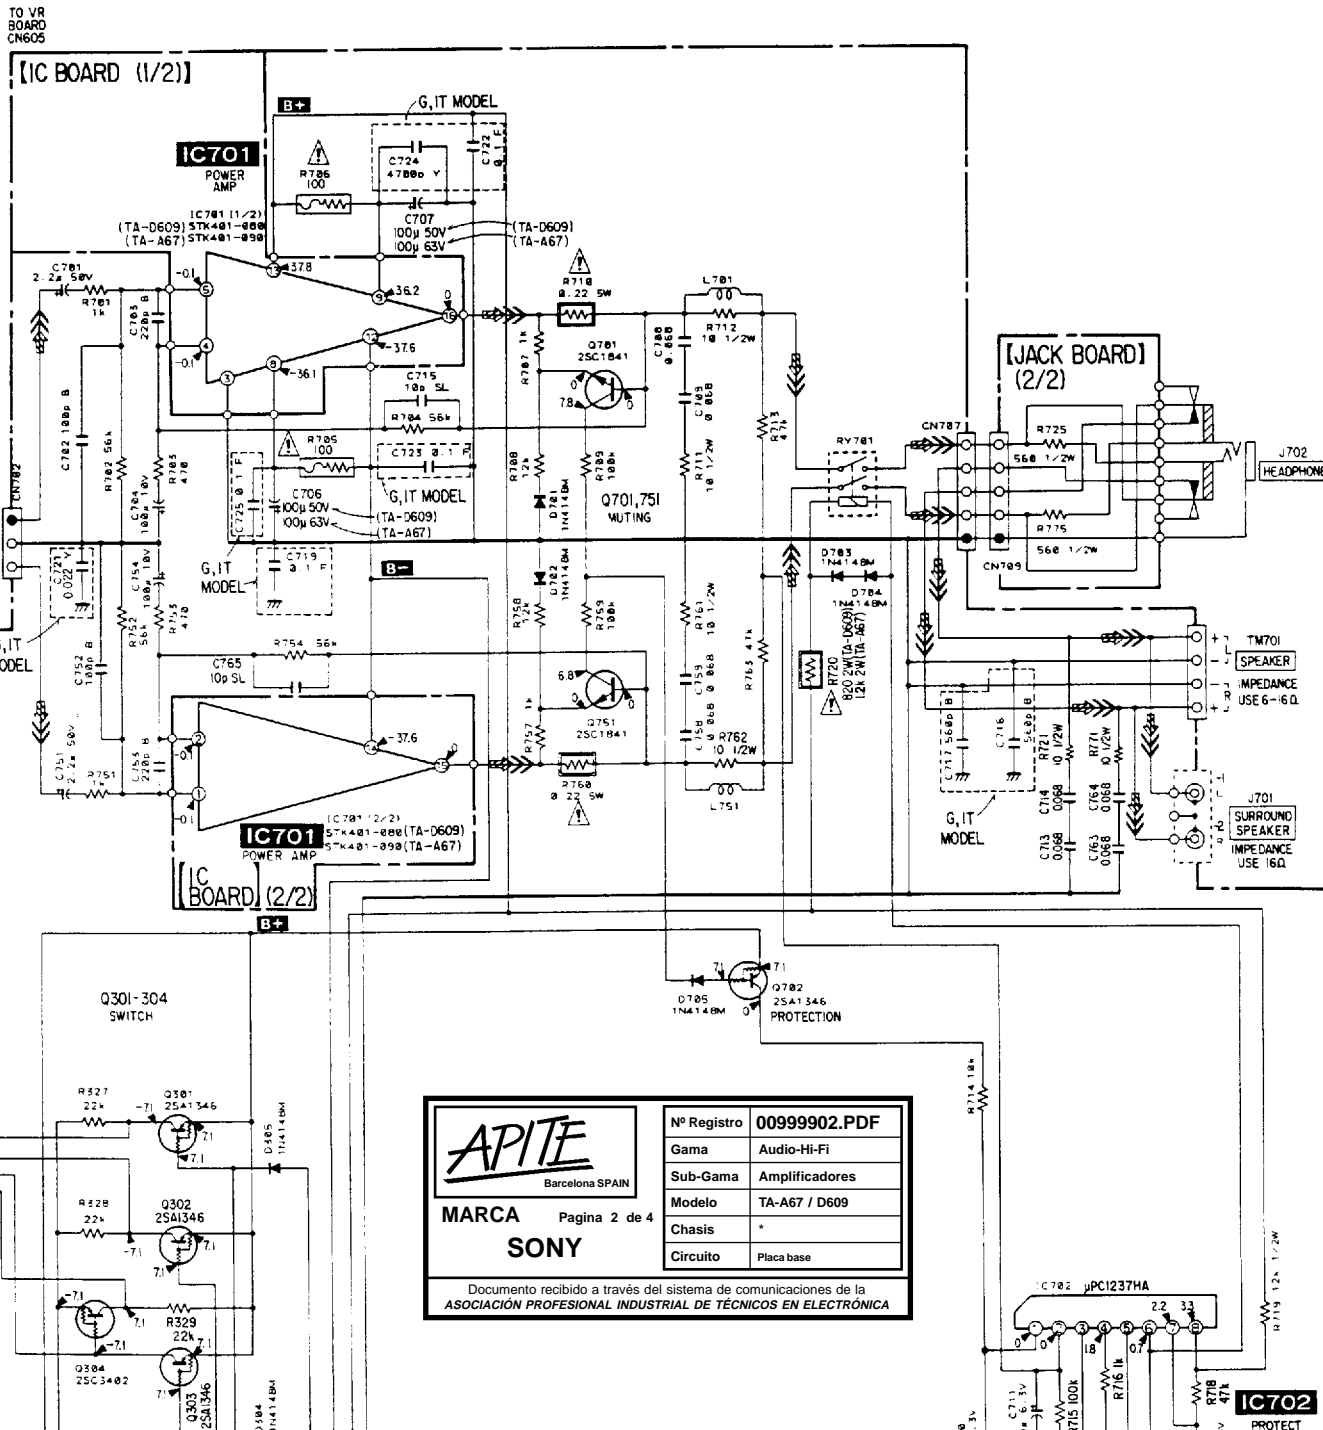

Modelo TA-A67 / D609

Chasis *

Circuito Placa frontal

MARCA

SONY

Página 3 de 4

Documento recibido a través del sistema de comunicaciones de la ASOCIACIÓN PROFESIONAL INDUSTRIAL DE TÉCNICOS EN ELECTRONICA

[PIN JACK BOARD]

[GEQ BOARD]

[MAIN BOARD]

IC103
MC14053BCP
VIDEO
SELECT
SWITCH

IC302
BUFFER

IC301
SURROUND
SWITCH

IC502
ELECTRONIC
VOLUME

IC551
GEQ

APITE
Barcelona SPAIN