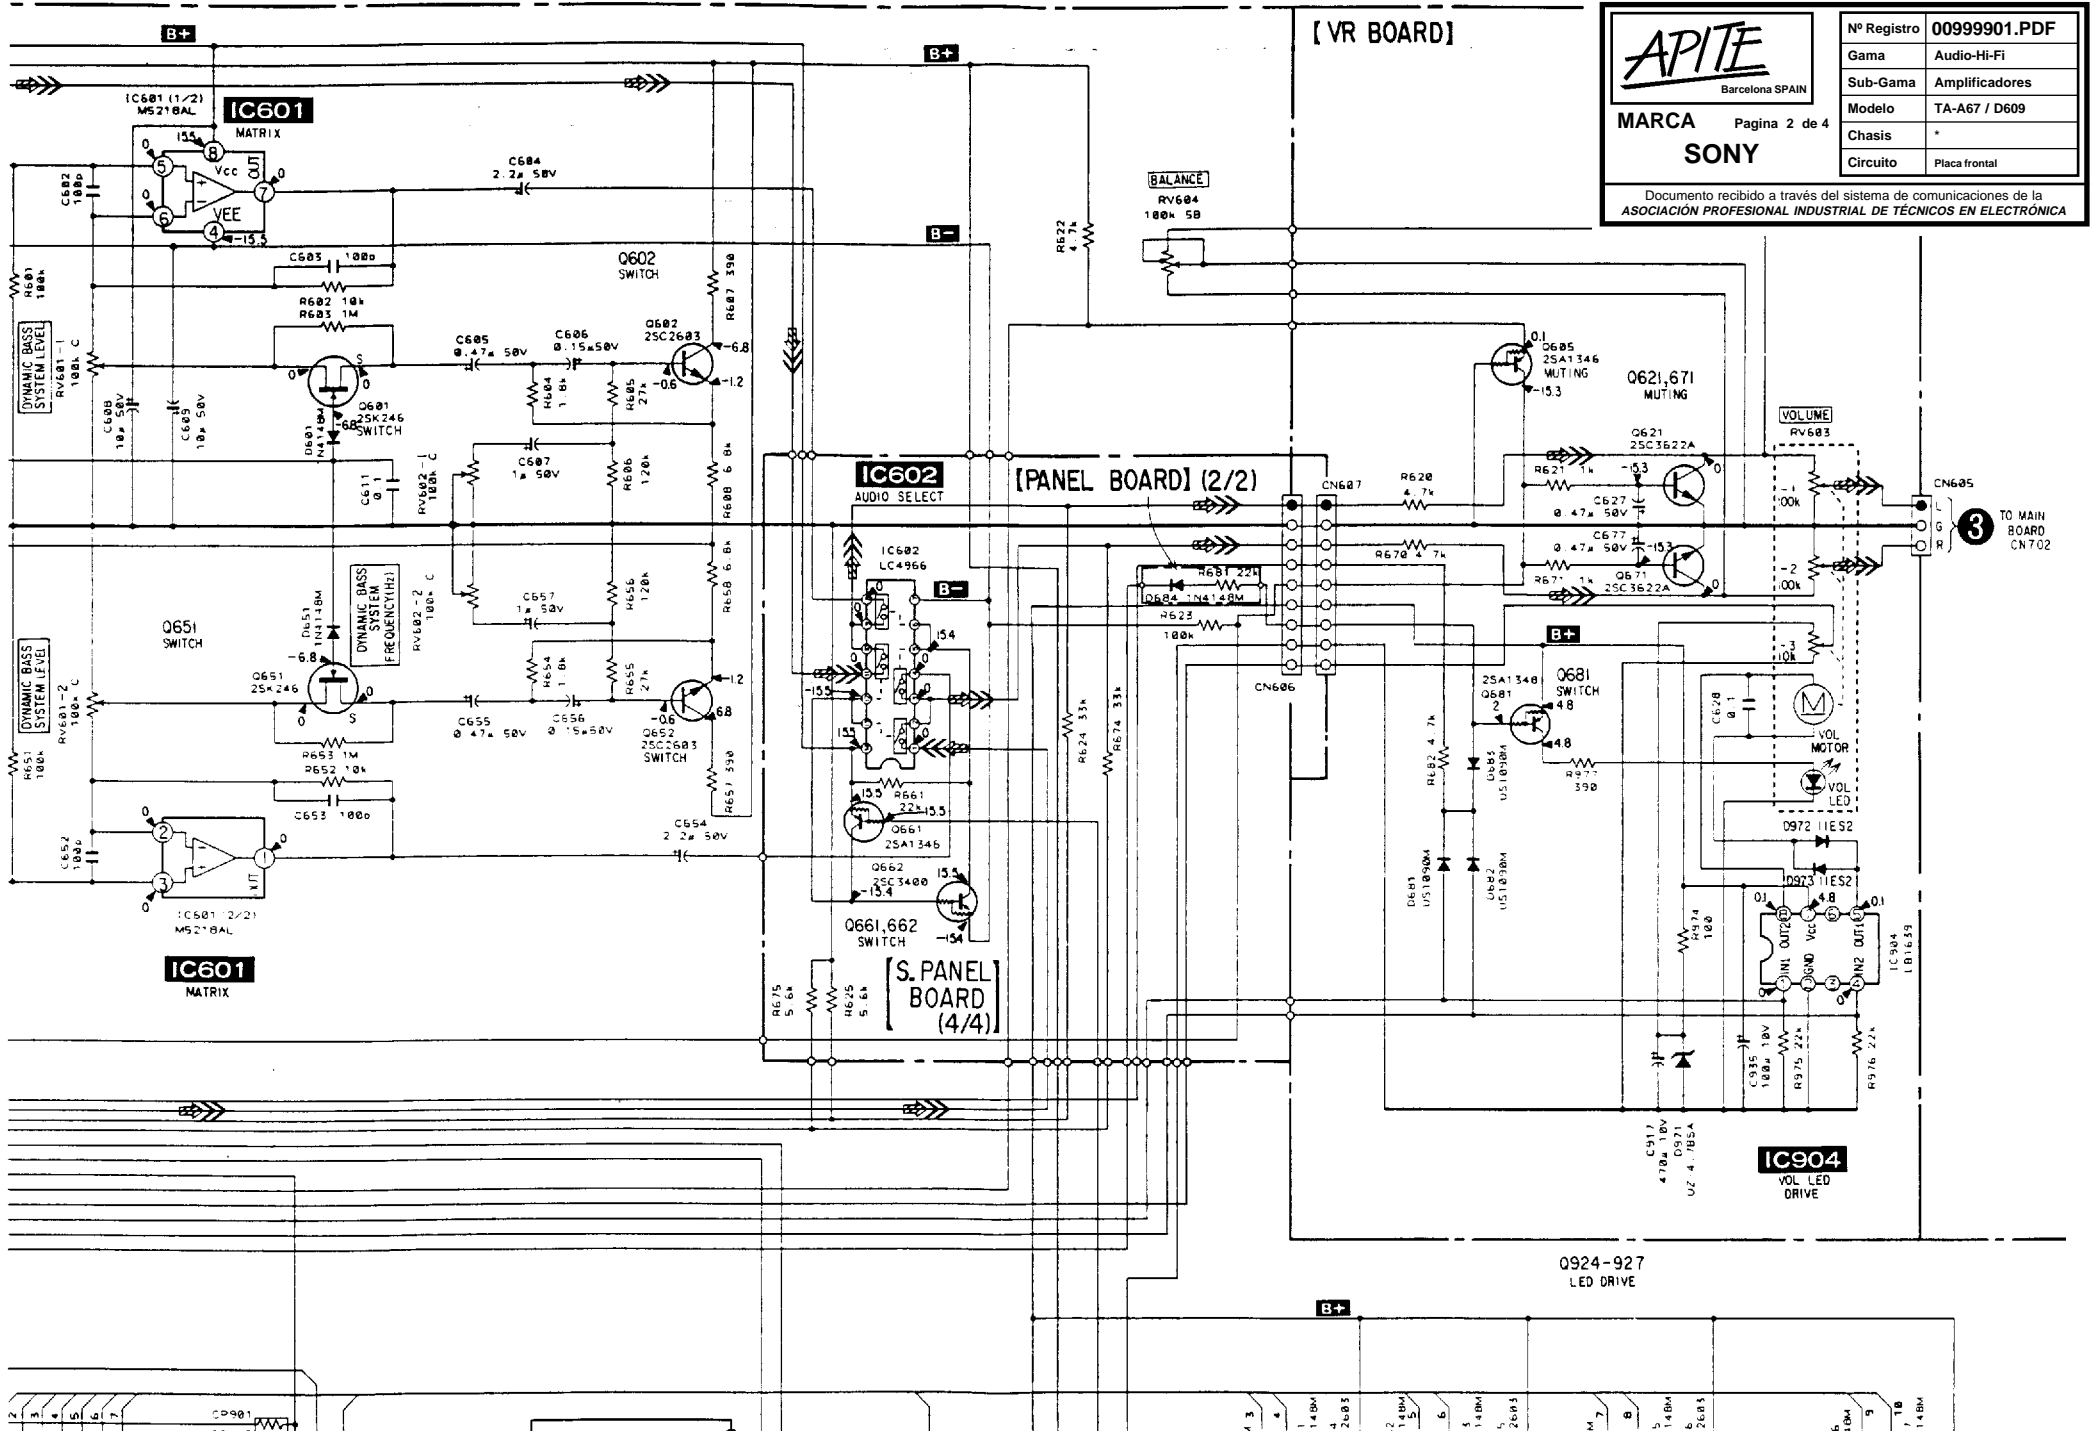

 Barcelona SPAIN	Nº Registro	00999901.PDF
	Gama	Audio-Hi-Fi
MARCA Pagina 1 de 4 SONY	Sub-Gama	Amplificadores
	Modelo	TA-A67 / D609
	Chasis	*
	Circuito	Placa frontal

Documento recibido a través del sistema de comunicaciones de la
ASOCIACIÓN PROFESIONAL INDUSTRIAL DE TÉCNICOS EN ELECTRÓNICA

[PANEL BOARD] (1/2)

[S. PANEL BOARD] (1/4)

TO MAIN BOARD
CN601

- 15V
- RELAY
- R-CH
- GND
- +15V
- DIRECT-R
- +15V
- DIRECT-L

IC903
3PF

APITE
Barcelona SPAIN

MARCA Pagina 2 de 4
SONY

Documento recibido a través del sistema de comunicaciones de la
ASOCIACIÓN PROFESIONAL INDUSTRIAL DE TÉCNICOS EN ELECTRÓNICA

Modelo TA-A67 / D609

Chasis *

Circuito Placa frontal

MARCA

SONY

Página 3 de 4

Documento recibido a través del sistema de comunicaciones de la ASOCIACIÓN PROFESIONAL INDUSTRIAL DE TÉCNICOS EN ELECTRONICA

[PIN JACK BOARD]