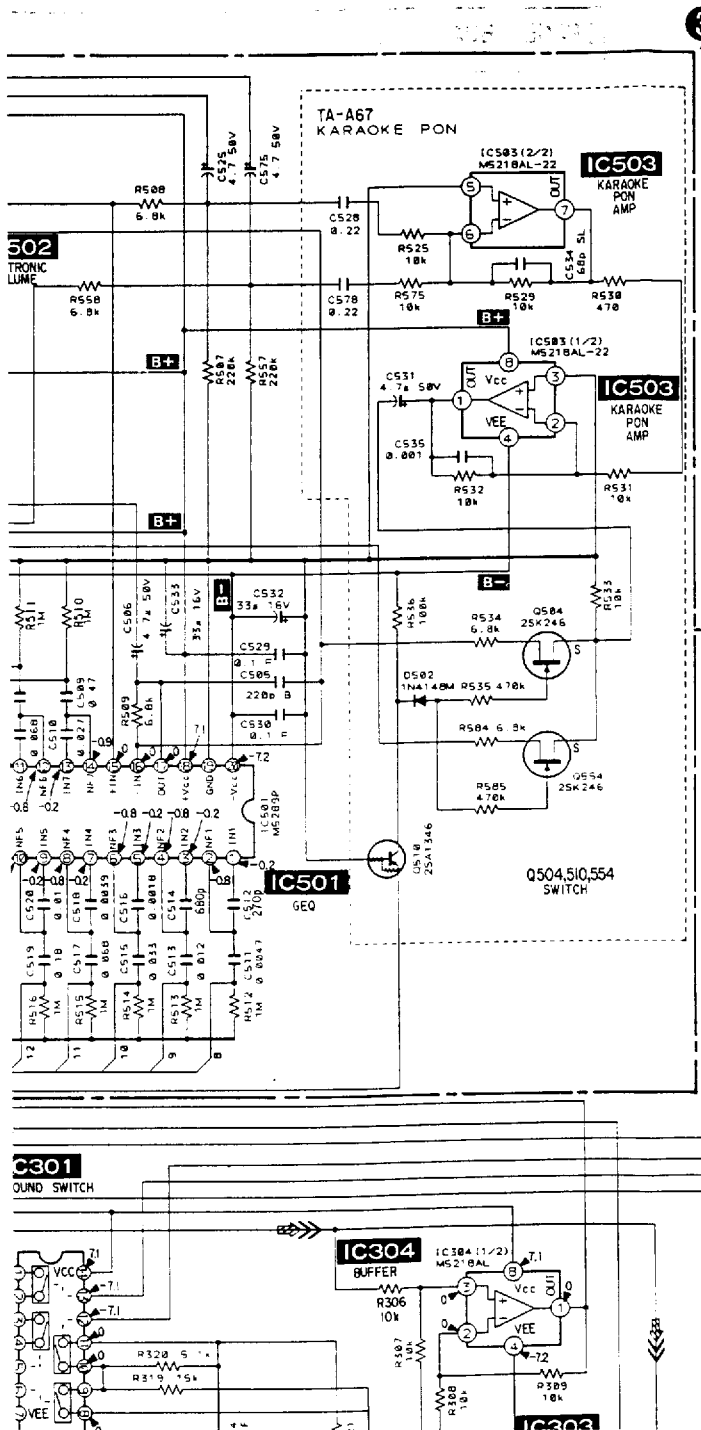

[PANEL BOARD] (1/2)

[S. PANEL BOARD] (1/4)

TO MAIN BOARD
CN601

- 15V
- RELAY
- R-CH
- GND
- +15V
- DIRECT-R
- +15V
- DIRECT-L

IC903
3PF

APITE
Barcelona SPAIN

MARCA Pagina 2 de 4
SONY

Documento recibido a través del sistema de comunicaciones de la
ASOCIACIÓN PROFESIONAL INDUSTRIAL DE TÉCNICOS EN ELECTRÓNICA

Modelo TA-A67 / D609

Chasis *

Circuito Placa frontal

MARCA

SONY

Página 3 de 4

Documento recibido a través del sistema de comunicaciones de la ASOCIACIÓN PROFESIONAL INDUSTRIAL DE TÉCNICOS EN ELECTRONICA

[PIN JACK BOARD]

[GEQ BOARD]

[MAIN BOARD]

IC103
MC14053BCP
VIDEO
SELECT
SWITCH

IC302
BUFFER

IC301
SURROUND
SWITCH

IC502
ELECTRONIC
VOLUME

IC551
GEQ

APITE
Barcelona SPAIN