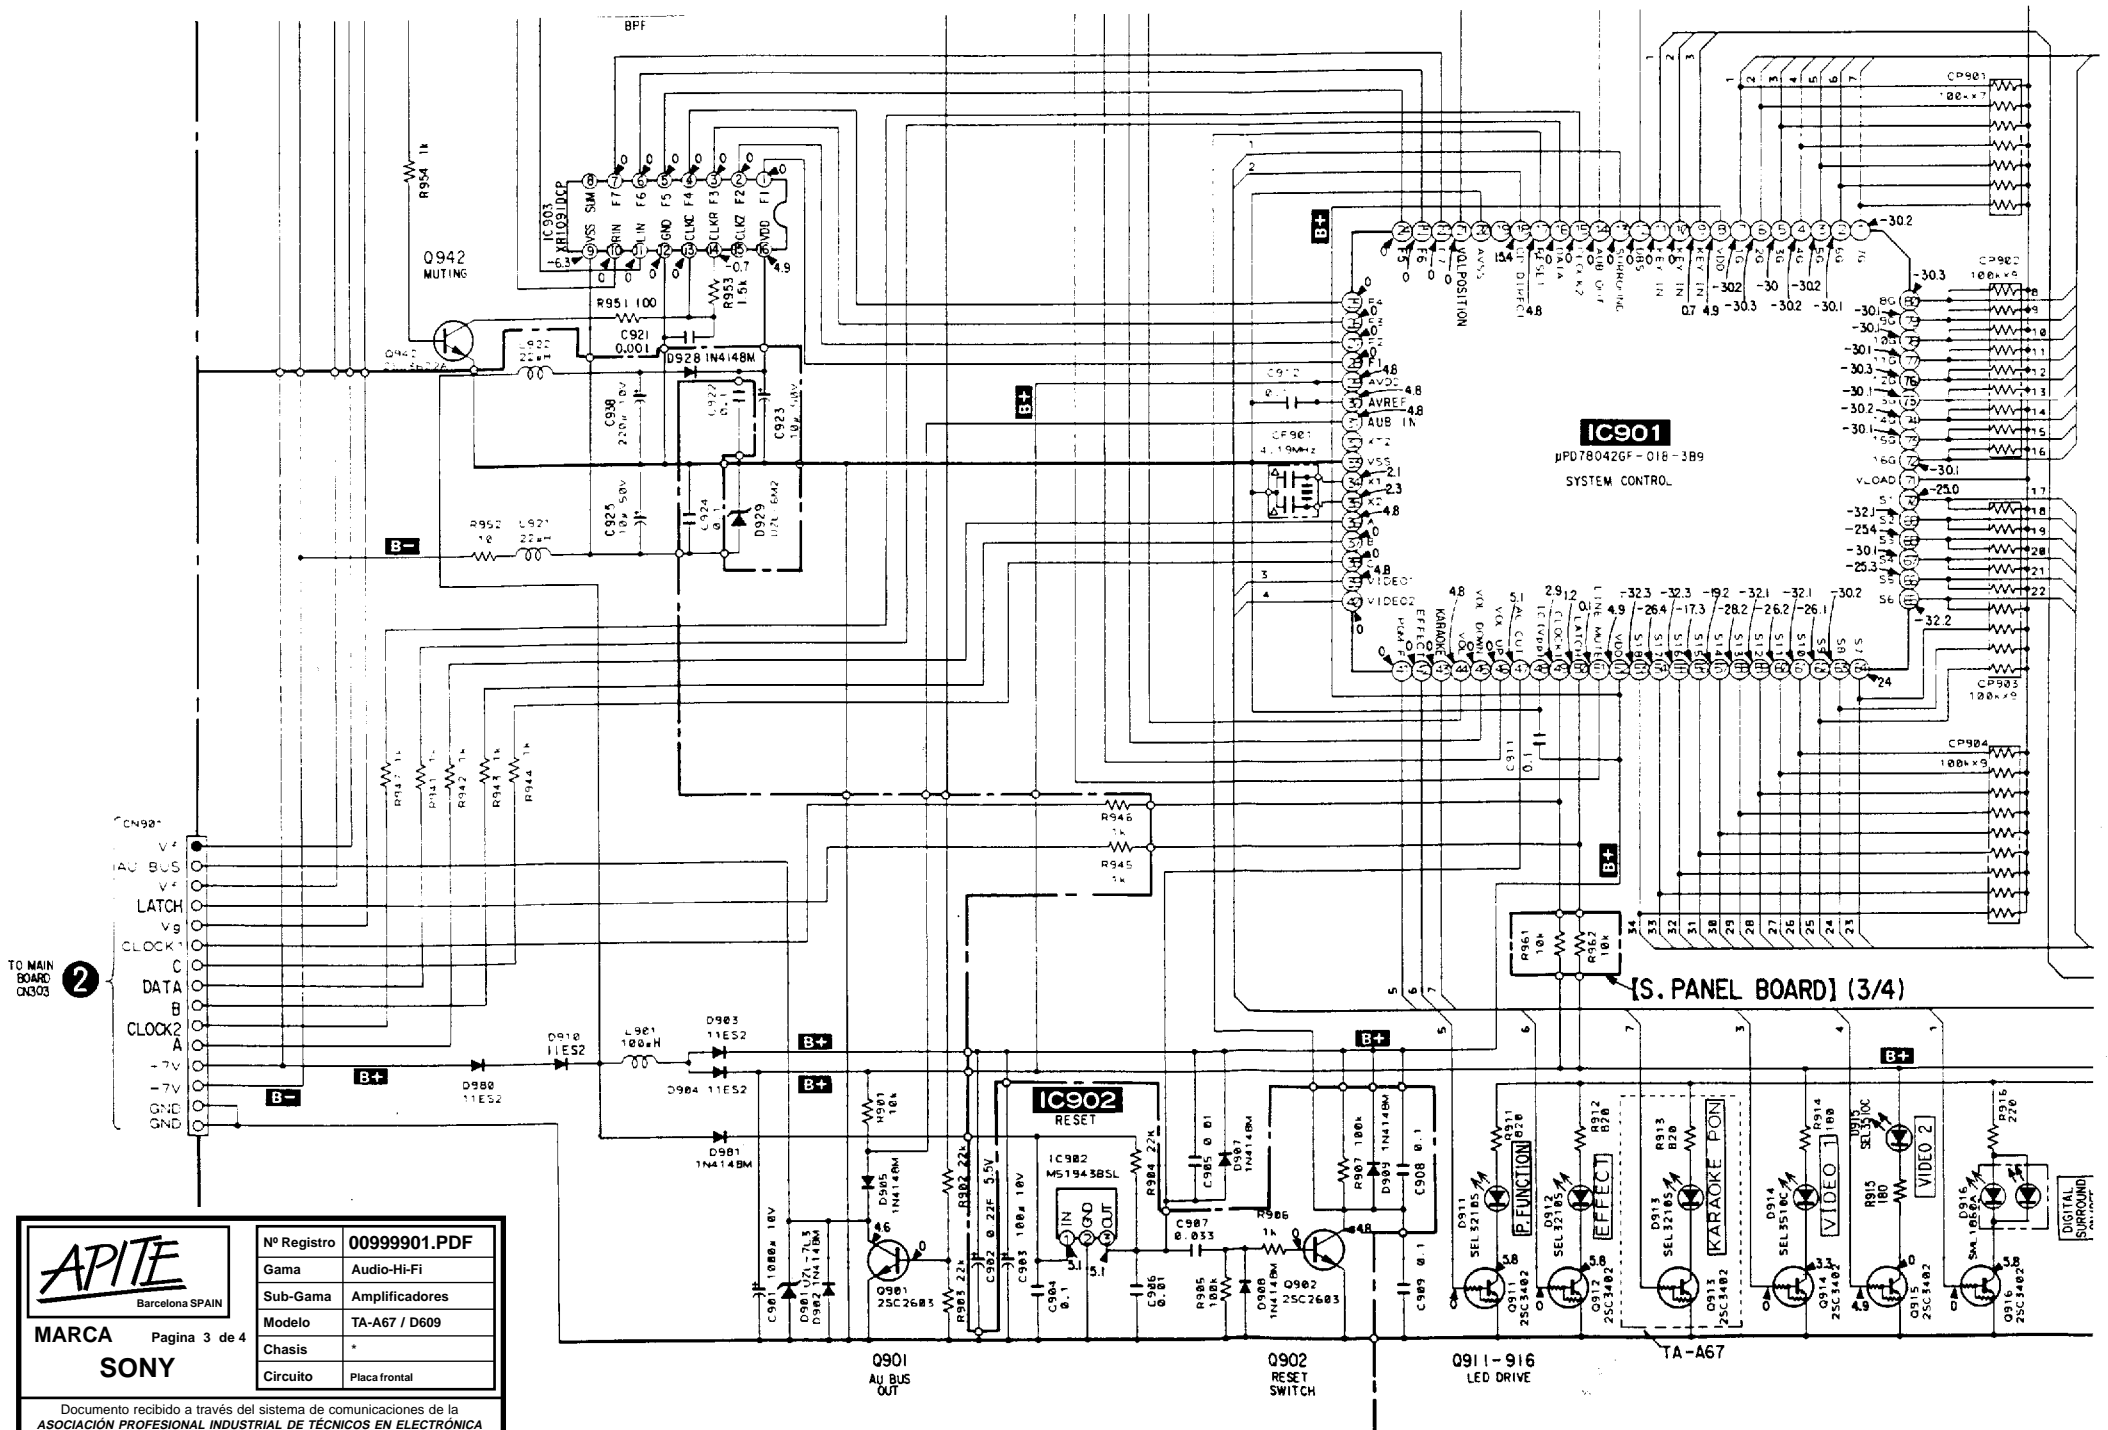

 Barcelona SPAIN	Nº Registro	00999901.PDF
	Gama	Audio-Hi-Fi
MARCA Pagina 1 de 4 SONY	Sub-Gama	Amplificadores
	Modelo	TA-A67 / D609
	Chasis	*
	Circuito	Placa frontal

Documento recibido a través del sistema de comunicaciones de la
ASOCIACIÓN PROFESIONAL INDUSTRIAL DE TÉCNICOS EN ELECTRÓNICA

[PANEL BOARD] (1/2)

[S. PANEL BOARD] (1/4)

TO MAIN BOARD
CN601

- 15V
- RELAY
- R-CH
- GND
- +15V
- DIRECT-R
- +15V
- DIRECT-L

IC903
3PF

APITE
Barcelona SPAIN

MARCA Pagina 2 de 4
SONY

Documento recibido a través del sistema de comunicaciones de la
ASOCIACIÓN PROFESIONAL INDUSTRIAL DE TÉCNICOS EN ELECTRÓNICA

Nº Registro	00999901.PDF
Gama	Audio-Hi-Fi
Sub-Gama	Amplificadores
Modelo	TA-A67 / D609
Chasis	*
Circuito	Placa frontal

TO MAIN BOARD CN303

Barcelona SPAIN

Nº Registro **00999901.PDF**

Gama Audio-Hi-Fi

Sub-Gama Amplificadores

Modelo TA-A67 / D609

Chasis *

Circuito Placa frontal

MARCA

SONY

Página 3 de 4

Documento recibido a través del sistema de comunicaciones de la ASOCIACIÓN PROFESIONAL INDUSTRIAL DE TÉCNICOS EN ELECTRONICA

[PIN JACK BOARD]