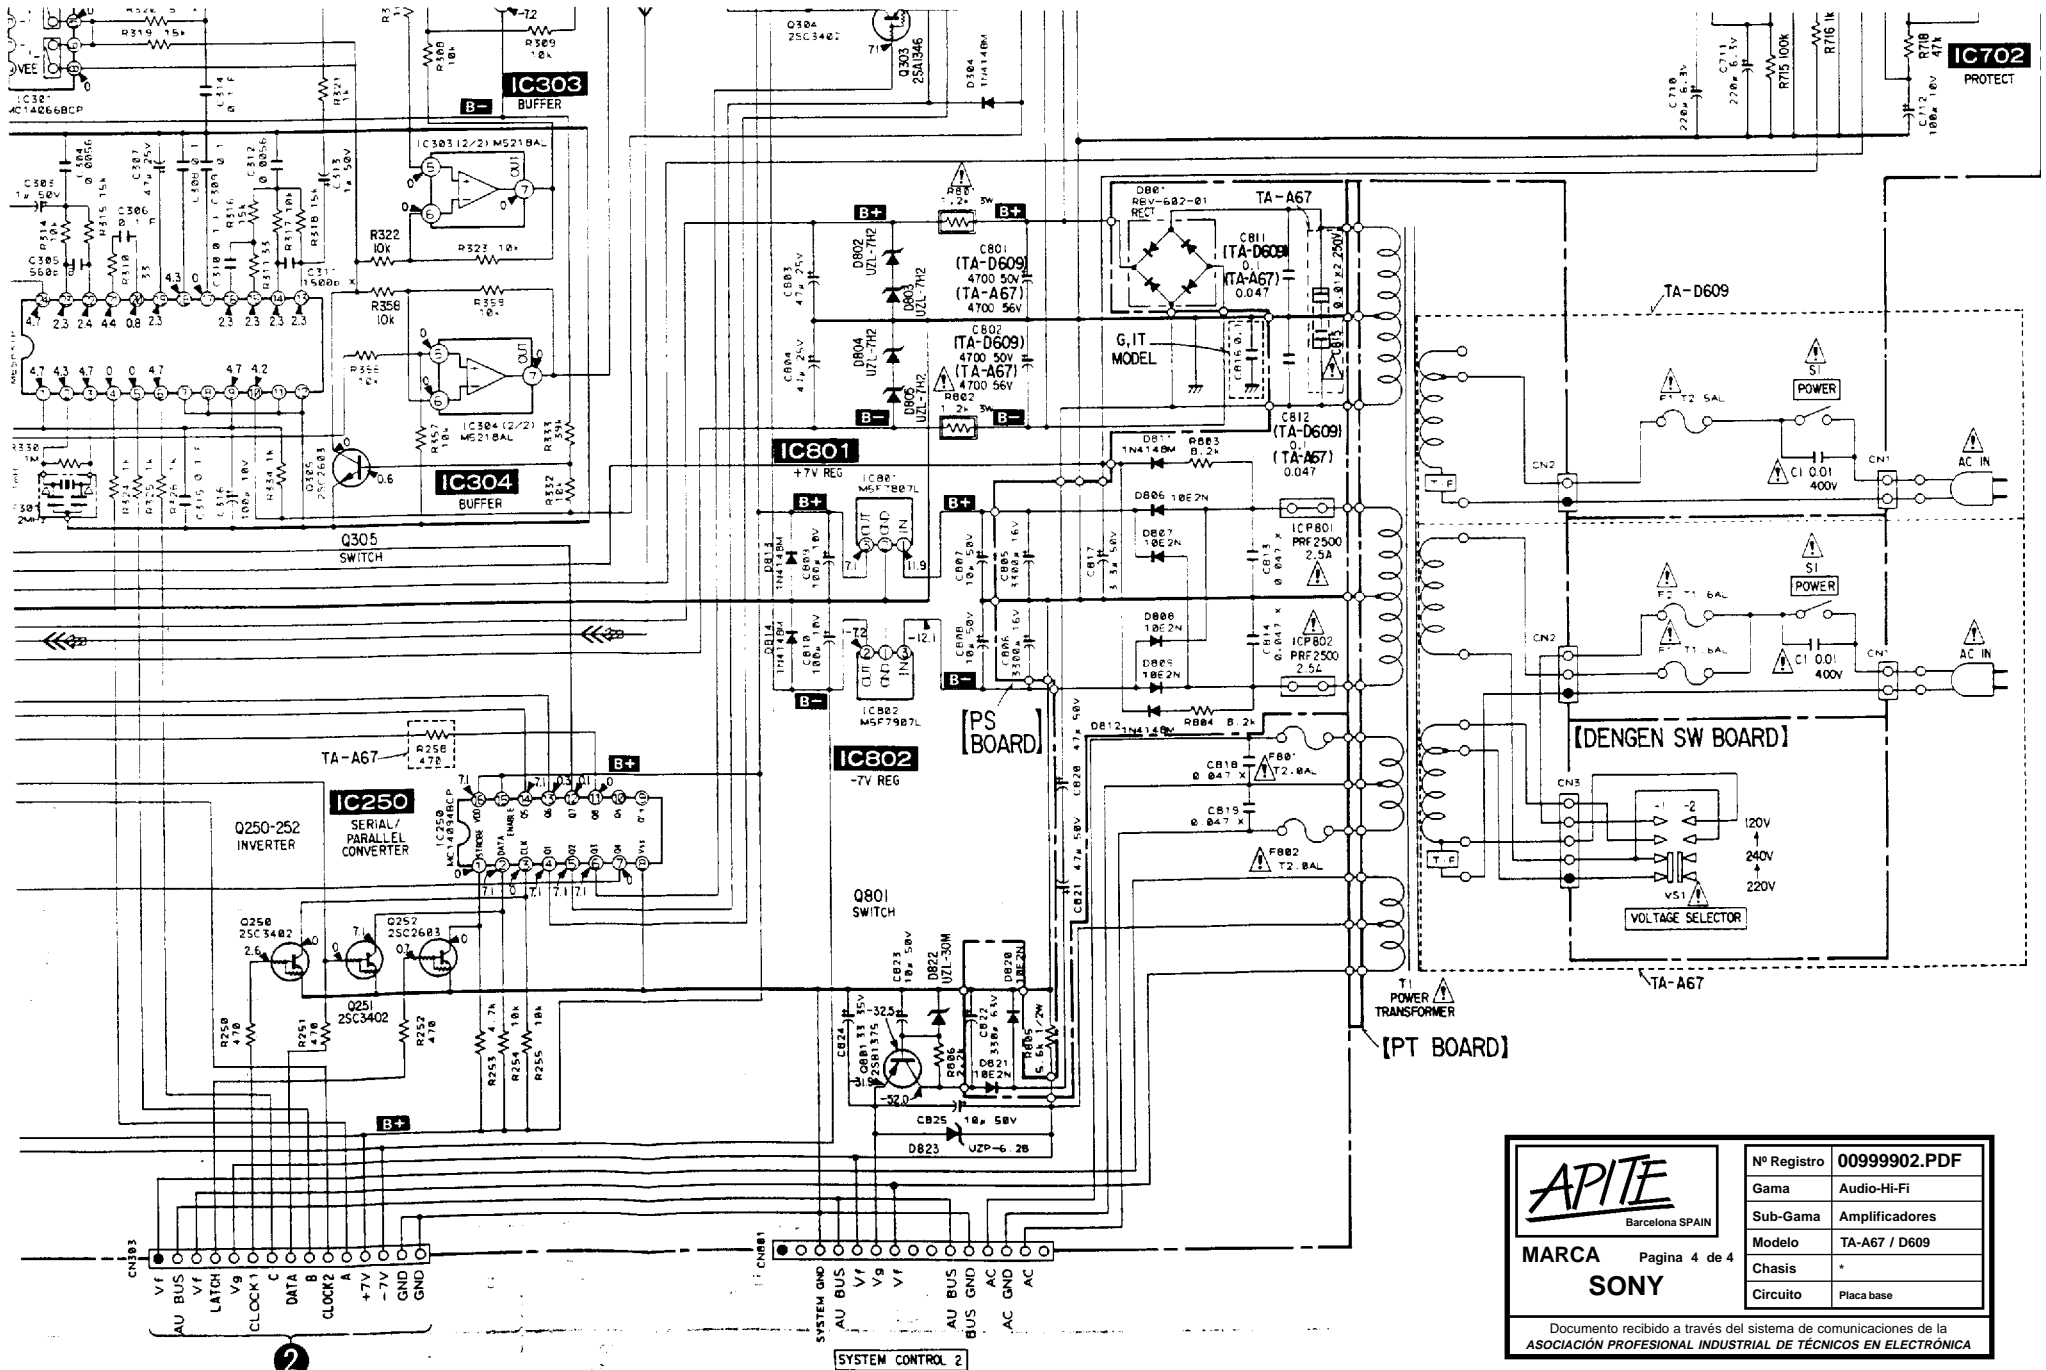

2
TO S. PANEL
BOARD(2/4)
CN901

SYSTEM CONTROL 2

APITE
Barcelona SPAIN

MARCA Pagina 4 de 4

SONY

Documento recibido a través del sistema de comunicaciones de la
ASOCIACIÓN PROFESIONAL INDUSTRIAL DE TÉCNICOS EN ELECTRÓNICA

Nº Registro	00999902.PDF
Gama	Audio-Hi-Fi
Sub-Gama	Amplificadores
Modelo	TA-A67 / D609
Chasis	*
Circuito	Placa base