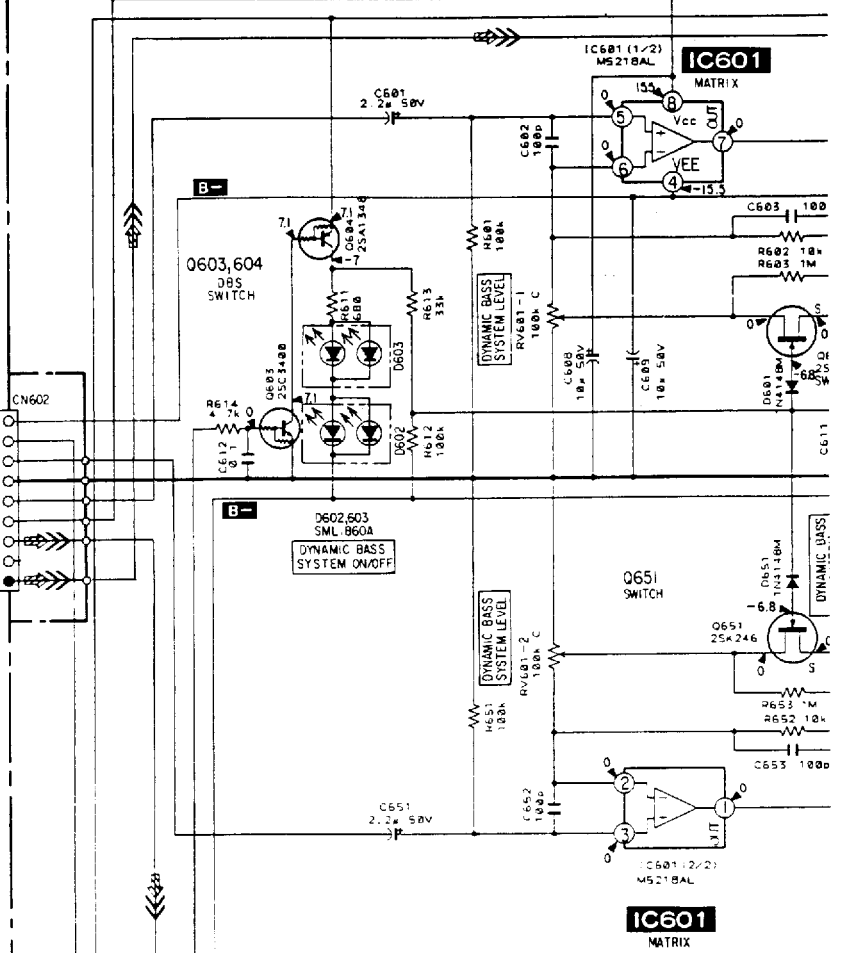

 Barcelona SPAIN	Nº Registro	00999901.PDF
	Gama	Audio-Hi-Fi
MARCA Pagina 1 de 4 SONY	Sub-Gama	Amplificadores
	Modelo	TA-A67 / D609
	Chasis	*
	Circuito	Placa frontal

Documento recibido a través del sistema de comunicaciones de la
ASOCIACIÓN PROFESIONAL INDUSTRIAL DE TÉCNICOS EN ELECTRÓNICA

[PANEL BOARD] (1/2)

[S. PANEL BOARD] (1/4)

TO MAIN BOARD
CN601

- 15V
- RELAY
- R-CH
- GND
- +15V
- DIRECT-R
- +15V
- DIRECT-L

IC903
3PF

APITE
Barcelona SPAIN

MARCA Pagina 2 de 4
SONY

Documento recibido a través del sistema de comunicaciones de la
ASOCIACIÓN PROFESIONAL INDUSTRIAL DE TÉCNICOS EN ELECTRÓNICA

Nº Registro	00999901.PDF
Gama	Audio-Hi-Fi
Sub-Gama	Amplificadores
Modelo	TA-A67 / D609
Chasis	*
Circuito	Placa frontal

TO MAIN BOARD CN303

Barcelona SPAIN

Nº Registro **00999901.PDF**

Gama Audio-Hi-Fi

Sub-Gama Amplificadores

Modelo TA-A67 / D609

Chasis *

Circuito Placa frontal

MARCA

SONY

Página 3 de 4

Documento recibido a través del sistema de comunicaciones de la ASOCIACIÓN PROFESIONAL INDUSTRIAL DE TÉCNICOS EN ELECTRONICA

[PIN JACK BOARD]